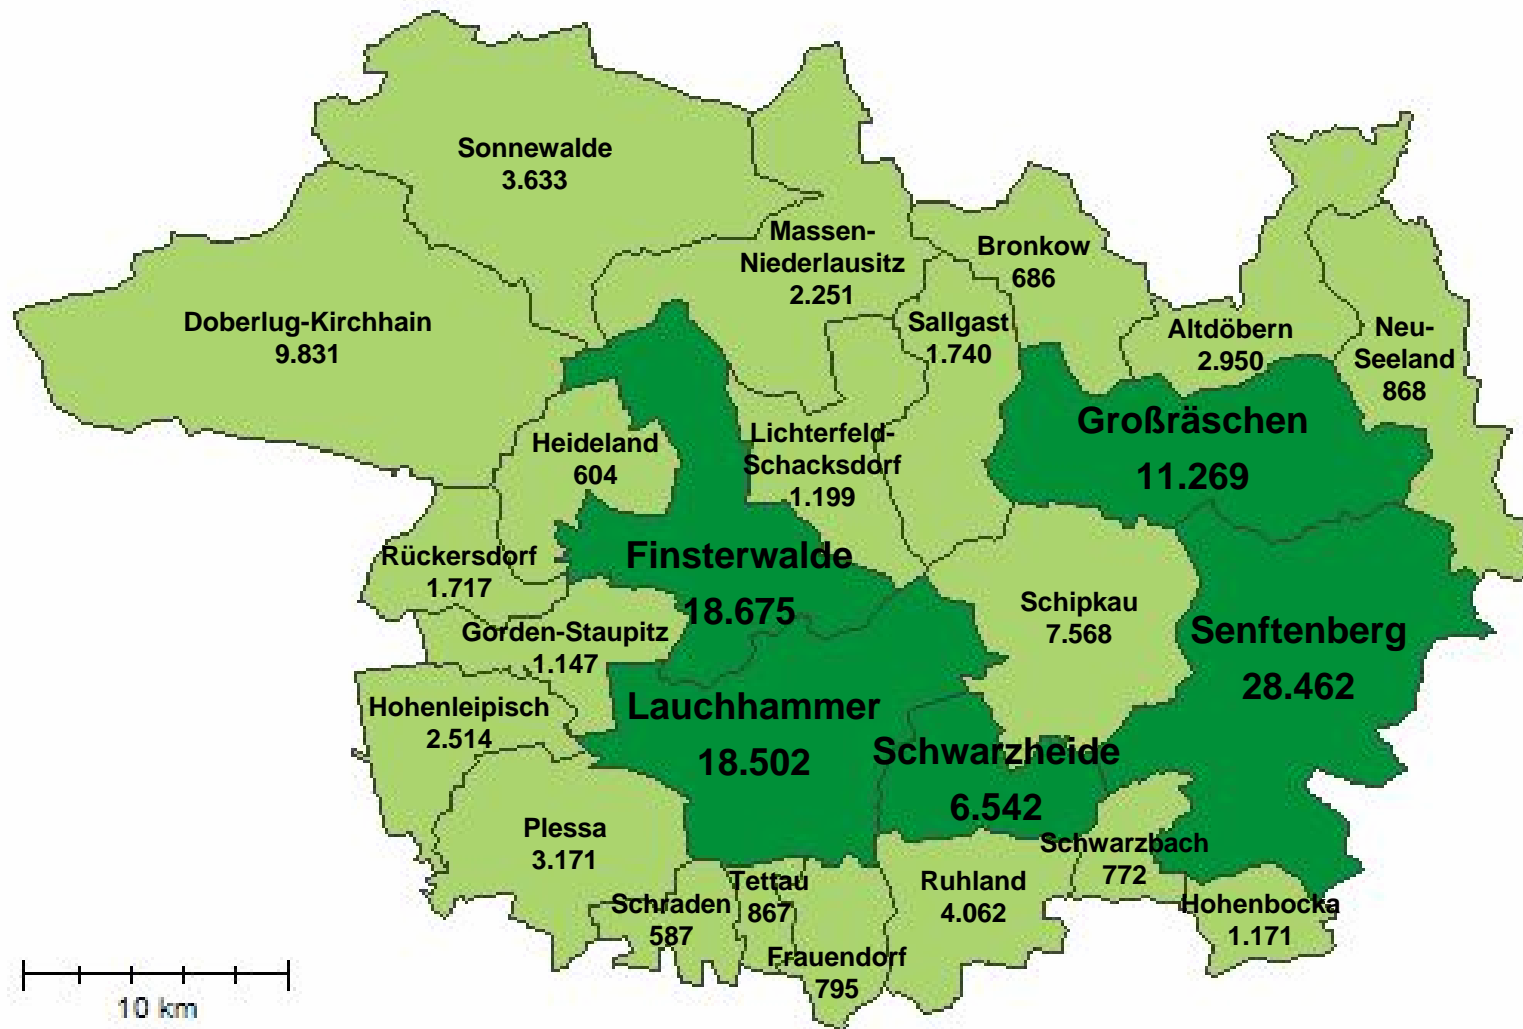

Einwohner im regionalen Wachstumskern Westlausitz und in den Umlandgemeinden

10 km