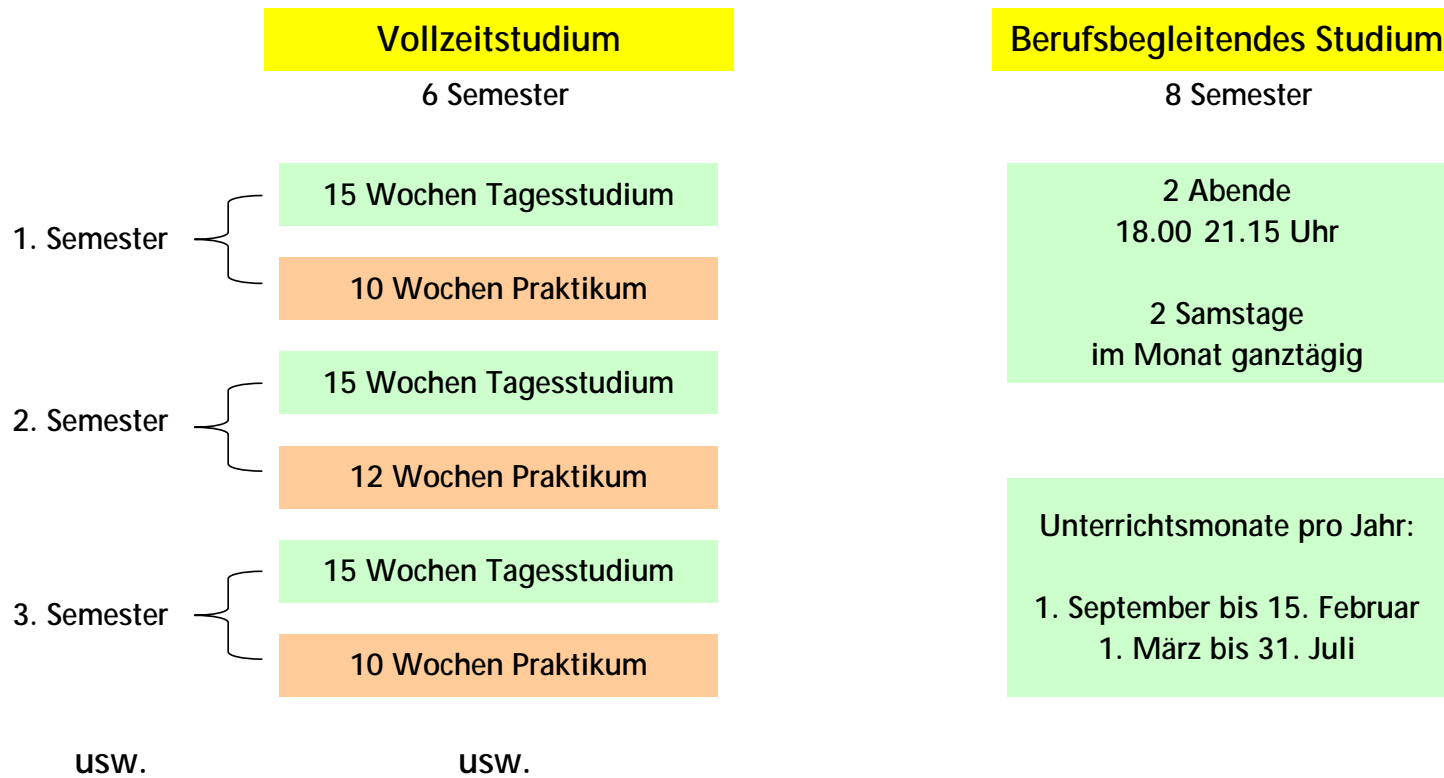

INNOPUNKT Initiative

Mehr Durchlässigkeit in der Europäischen
Berufsausbildung – Brandenburg in Europa

Berufsbegleitende Studiengänge der
bbw – Hochschule

Land Berlin:

Hauptsitz

Land Brandenburg: Zweigstellen Frankfurt Oder
Prenzlau

Das bbw Bildungswerk der Wirtschaft in Berlin und Brandenburg

- sechs Unternehmen
- mit 18 Standorten in ganz Berlin und Brandenburg
- Einbindung in die Struktur der Unternehmensverbände
- leistungsstarkes Netzwerk nationaler und internationaler Partnerschaften aus Wirtschaft, Wissenschaft und Politik

Studienzentren an der FHTW Fachhochschule für Technik und Wirtschaft Berlin

Studienzentren Frankfurt (Oder) und Prenzlau

Fachliches Profil (Vollzeitstudium oder berufsbegleitendes Studium)

Zeitliche Abläufe

Blended Learning

Das Studium an der bbw Hochschule findet zwar überwiegend in Präsenzveranstaltungen statt, doch ist eLearning ein wichtiger Bestandteil des Studiums.

Da unsere Studierenden neben dem Studium an der Uni viel Zeit im Unternehmen verbringen, spielt unsere Lernplattform eine wichtige Rolle, denn sie macht unser Studium in weiten Teilen ortsunabhängig. Diese Form des zeitgemäßen Lernens wird Blended Learning genannt.